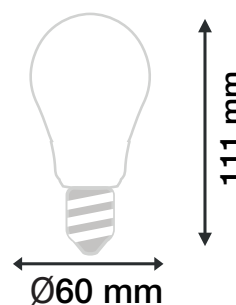

AMPOULE LED COB A FILAMENT - E27 6,5W - 770 lm - 2700K

REF : 71394

Ref. 71394

Culot : E27

Finition : Dépoli

Flux sortant : 770 lm

Puissance absorbée : 6,5W

Dimmable : Non

Température couleur : 2700K

Dimensions (Ø x H) : Ø60 x 111 mm

Emballage : Boite

EAN : 3701124407573

Paramètres

Index Rendu Couleur (IRC) : > 80

Lumens/Watt : ≈118 lm/W

*Classification énergétique : 

Tension entrée : 220-240V AC

Fréquence : 50~60Hz

Température de travail : -20 °C- +45 °C

Facteur de puissance : 0,53

Matériaux utilisés : Verre + Aluminium

Durée de vie : 30,000h

Poids Net : ≈0.032 Kg

Dimensions