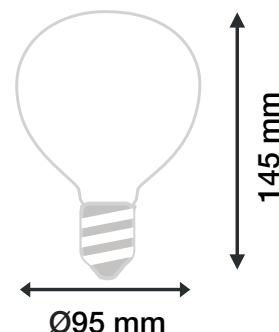

AMPOULE LED COB A FILAMENT DORÉ - G95 - E27 6W - 800 lm - 2700K

REF : 71538

Ref. 71538

Culot : E27

Finition : Doré

Flux sortant : 800 lm

Puissance absorbée : 6W

Dimmable : Non

Température couleur : 2700K

Dimensions (Ø x H) : Ø95 x 145 mm

Emballage : Boite

EAN : 3701124414946

Dimensions

Paramètres

Index Rendu Couleur (IRC) : >80

Lumens/Watt : 133,33 lm/W

Poids Net : 0.058 Kg

Ampoule à filament