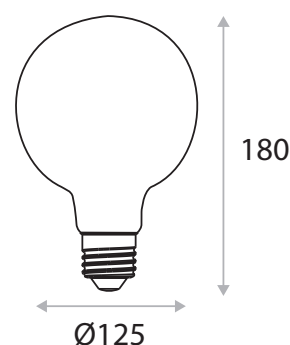

Dimensions

*nouveau classement énergétique conforme à la réglementation en vigueur depuis le 01/09/2021

*Les produits présentés dans les documents, offres commerciales, catalogues ou fiches techniques sont soumis à modification sans préavis.
Les caractéristiques ne deviennent contractuelles qu'après accord écrit de la direction de MIIDEX LIGHTING.*