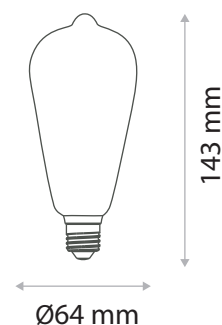

Température couleur : 2700K

Dimensions (Ø x H) : Ø64 x 143 mm

Emballage : Boite

EAN : 3701124400864

Paramètres

Index Rendu Couleur (IRC) : > 80

Lumens/Watt : ~125 lm/W

*Classification énergétique : 

Tension entrée : 220-240V AC

Fréquence : 50~60Hz

Température de travail : -20 °C- +45 °C

Facteur de puissance : 0.77

Matériaux utilisés : Verre + Aluminium

Durée de vie : 30,000h

Poids Net : ~0.041 Kg

Dimensions