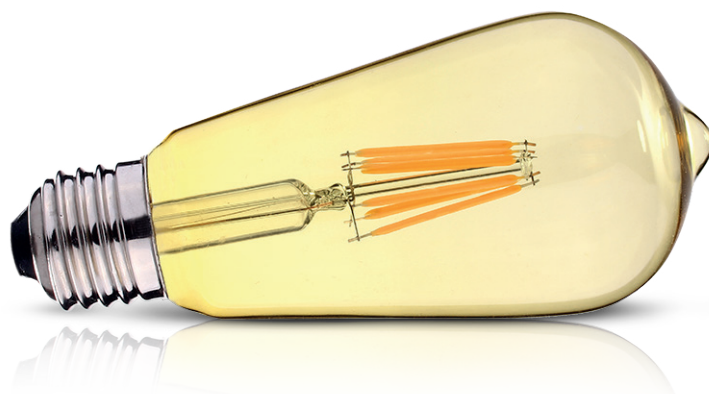

AMPOULE LED COB A FILAMENT - E27 8W - 1000 lm - 2700K

REF : 7159

Ref. 7159

Culot : E27

Finition : Golden

Flux sortant : 1000 lm

Puissance absorbée : 8W

Dimmable : Non

Température couleur : 2700K

Dimensions (Ø x H) : Ø64 x 143 mm

Emballage : Boite

EAN : 3701124400864

Paramètres

Index Rendu Couleur (IRC) : > 80

Lumens/Watt : ~125 lm/W

*Classification énergétique : 