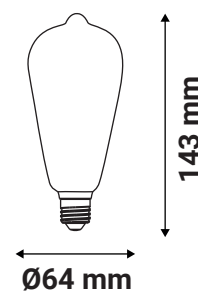

Température couleur : 2700 K

Dimensions (Ø x H) : 64 x 143 mm

Emballage : Boite

EAN : 3701124417572

Paramètres

Index Rendu Couleur (IRC) : > 80

Lumens/Watt : ≈ 125 lm/W

*Classification énergétique : 

Tension entrée : 220-240V AC

Fréquence : 50~60Hz

Température de travail : -20 °C / +45 °C

Matériaux utilisés : Alu + Verre

Durée de vie : 30,000h

Poids Net : ≈ 0.042 Kg

Dimensions

**nouveau classement énergétique conforme à la réglementation en vigueur depuis le 01/09/2021*