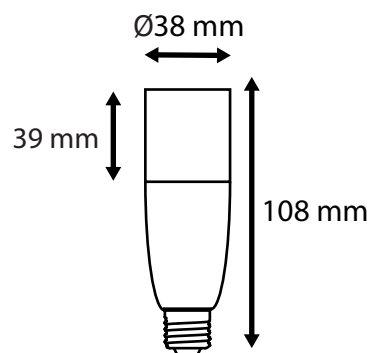

LED TUBE - E27

8W - 806 lm - 4000K

REF : 73841

Ref. 73841

Culot : E27

Flux sortant : 806 lm

Puissance absorbée : 8W

Dimmable : Non

Température couleur : 4000K

Dimensions (Ø x H) : Ø38 x 108 mm

Emballage : Boite

EAN : 3701124408914

Paramètres

Index Rendu Couleur (IRC) : > 80

Lumens/Watt : ≈ 100,75 lm/W

*Classification énergétique : 

Tension entrée : 220-240V AC

Fréquence : 50~60Hz

Température de travail : -15°C- +45°C

Facteur de puissance : 0,58

Matériaux utilisés : Aluminium + PC

Durée de vie : 25,000h

Poids Net : 0,039 Kg

Dimensions