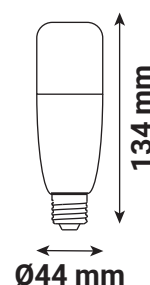

LED TUBE - E27

13 W - 1300 lm - 4000 K

REF : 73847

Ref. 73847

Type : Ampoule E27

Finition extérieure : Blanc

Flux sortant : 1300 lm

Puissance absorbée : 13 W

Dimmable : Non

Température couleur : 4000 K

Dimensions (Ø x H) : 44 x 134 mm

Emballage : Boite

EAN : 3701124420312

Paramètres

*Classification énergétique : 

Index Rendu Couleur (IRC) : > 80

Lumens/Watt : ≈ 100 lm/W

Tension entrée : 220-240V AC

Fréquence : 50~60Hz

Température de travail : -20 °C / +40 °C

Matériaux utilisés : Alu + PC

Durée de vie : 25,000h

Poids Net : ≈ 0.053 Kg

Dimensions