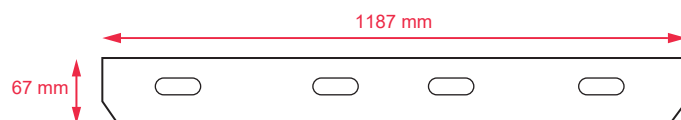

ANDROMEDE KIT SAILLIE AUTOMATIQUE POUR PLAFONNIER BACKLIT 300 x 1200 mm

Ref. 739795

Produit : Kit Saillie Automatique
pour Plafonnier backlit 300 x 1200 mm

Finition : Blanc

Dimensions (L x l x H): 1205 x 305 x 67 mm

Emballage : Plastique

EAN : 3701124424822

Poids Net : 0,821 Kg

Dimensions

Paramètres

Matériaux utilisés : Aluminium + PC