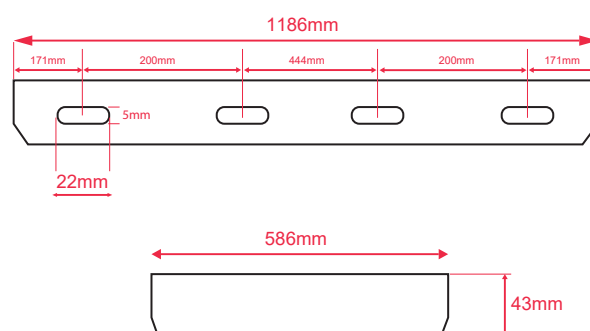

KIT SAILLIE AUTOMATIQUE POUR PLAFONNIER 600 x 1200 mm

REF : 739802

Ref. 739802

Produit : Kit Saillie pour Plafonnier 600 x 1200 mm

Finition : Blanc

Dimensions profilé aluminium* : (L x l x H): 1186 x 586 x 43 mm

* Hors angle équerre plastique

Compatible avec la dalle réf.77607

Emballage : Blister

EAN : 3701124414472

Poids Net : 0,756 Kg

Dimensions

Paramètres

Matériaux utilisés : Aluminium + PC