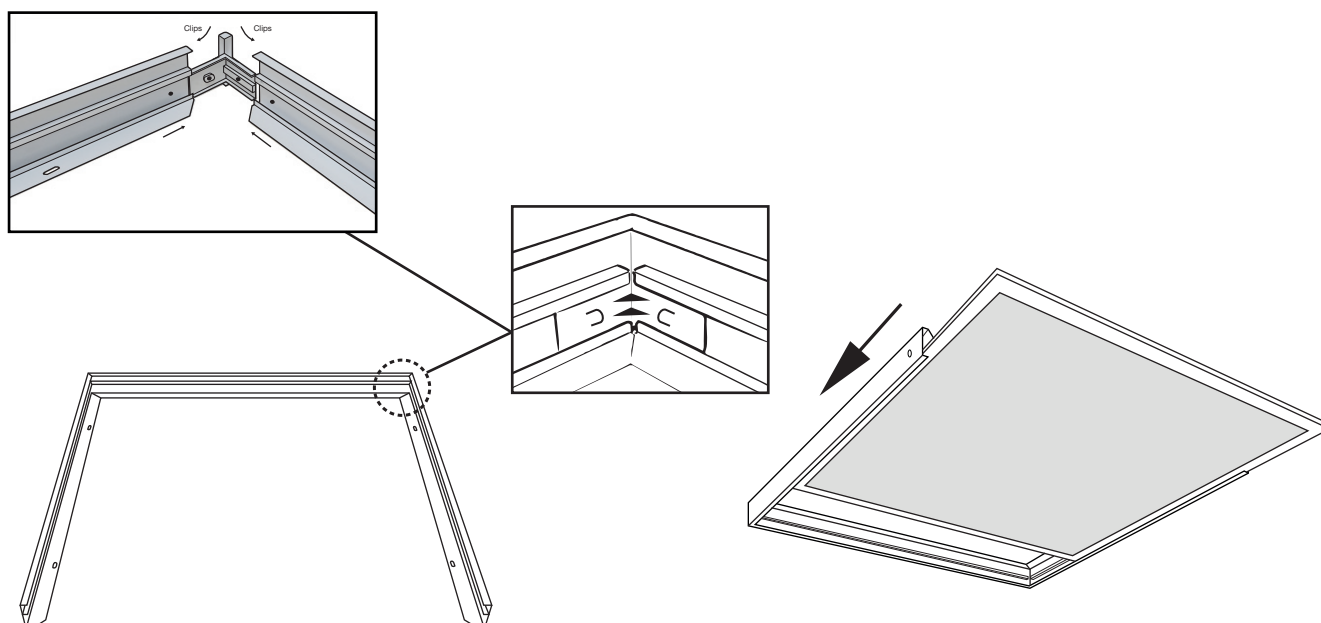

KIT SAILLIE AUTOMATIQUE POUR PLAFONNIER 600 x 1200 mm

REF : 739802

Ref. 739802

Produit : Kit Saillie pour Plafonnier 600 x 1200 mm

Finition : Blanc

Dimensions profilé aluminium* : (L x l x H): 1186 x 586 x 43 mm

* Hors angle équerre plastique

Compatible avec la dalle réf.77607

Emballage : Blister

EAN : 3701124414472

Poids Net : 0,756 Kg

Dimensions

Paramètres

Matériaux utilisés : Aluminium + PC