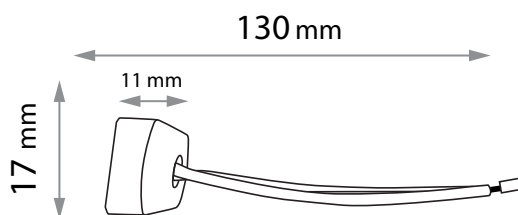

DOUILLE CÉRAMIQUE GU5.3 - GU4 - GU6.35 - CL1 + CÂBLE

REF : 73998

Ref. 73998

Produit : Douille céramique GU5.3

Classe I : Classe 1

Solide : IK08

Dimensions : 130 x 17 mm

Compatibilité : **GU5.3 - GU4 - GU6.35** - 12V DC / 12V AC

Matériaux utilisés douille : céramique

Poids Net : 6 grammes

Colisage : 25 pièces

EAN : 3760173777051

Dimensions

Section : 2 x 0,75 mm²