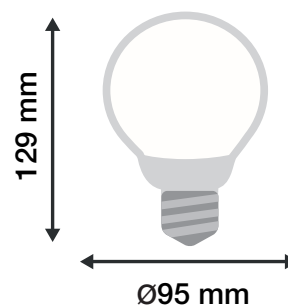

AMPOULE LED E27 - GLOBE 13W - 1350 lm - 4000K

REF : 74321

Ref. 74321

Culot : E27

Lumens : 1350 Lm

Puissance absorbée : 13W

Dimmable : Non

Température couleur : 4000K

Dimensions (Ø x H): Ø95 x 129 mm

Emballage : Boîte

EAN : 3760173778799

Paramètres

Index Rendu Couleur (IRC) : > 80

Lumens / watt : $\approx 103,84$ Lm/w

*Classification énergétique : 

Tension entrée : 220-240V AC

Fréquence : 50/60Hz

Température de travail : -15 °C- +45 °C

Facteur de puissance : 0,58

Matériaux utilisés : Aluminium + PC

Durée de vie : 30,000h

Poids Net : 0,063 Kg

Dimensions

**nouveau classement énergétique conforme à la réglementation en vigueur depuis le 01/09/2021*