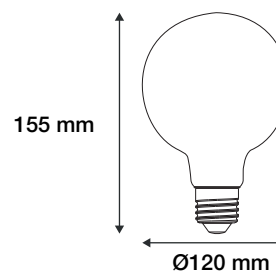

AMPOULE LED GLOBE E27 18W - 1800 lm - 3000K

REF : 7435

Ref. 7435

Culot : E27

Flux sortant : 1800 lm

Puissance absorbée : 18W

Température couleur : 3000K

Dimmable : Non

Dimensions (Ø x H) : Ø120 x 155 mm

Emballage : Boîte

EAN : 3701124411174

Paramètres

Index Rendu Couleur (IRC) : > 80

Lumens/Watt : ≈ 100 lm/W

*Classification énergétique : 

Tension entrée : 220-240V AC

Fréquence : 50~60Hz

Température de travail : -15 °C- +45 °C

Facteur de puissance : 0,59

Matériaux utilisés : Aluminium + PC

Durée de vie : 30,000h

Poids Net : 0,128 Kg

Dimensions

**nouveau classement énergétique conforme à la réglementation en vigueur depuis le 01/09/2021*