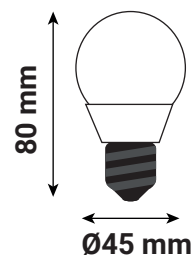

Dimensions

*nouveau classement énergétique conforme à la réglementation en vigueur depuis le 01/09/2021

*Les produits présentés dans les documents, offres commerciales, catalogues ou fiches techniques sont soumis à modification sans préavis.
Les caractéristiques ne deviennent contractuelles qu'après accord écrit de la direction de MIIDEX LIGHTING.*