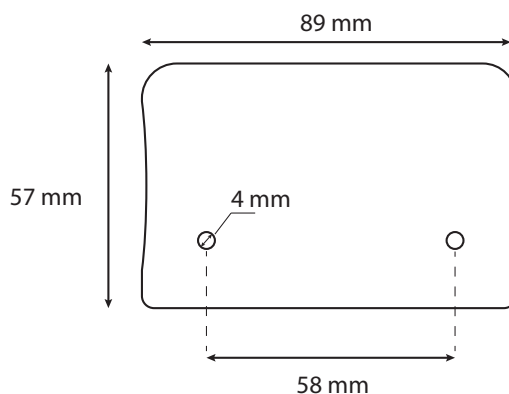

#### Ref. 749706

Produit : Cache fin pour linéaire

Dimensions (L x l x H) : 89 x 57 x 1,5 mm

Emballage : Sachet

Matériaux : Alu

EAN : 3701124423580

Poids : 38g

#### Dimensions