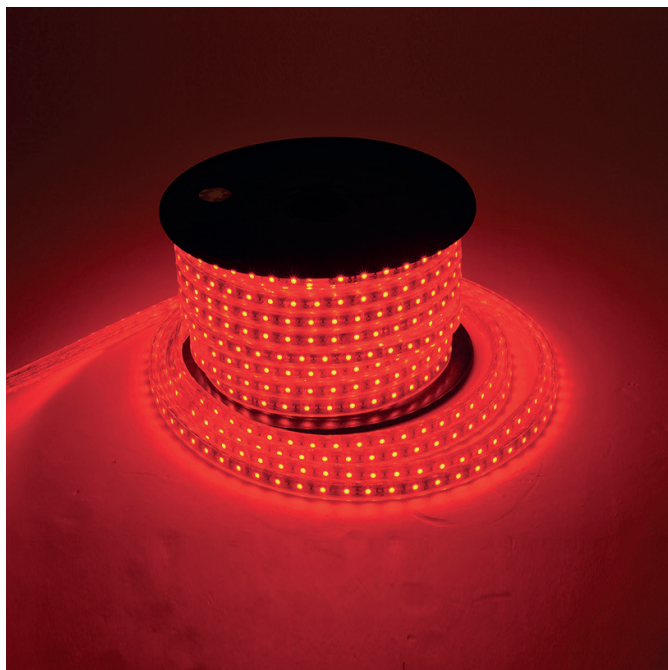

## BOBINE LED - 50 METRES - 8W/m - ROUGE

REF : 749832

### Ref. 749832

Type : 1 ligne - 60 LED/m

**Flux sortant : /**

Puissance absorbée : 8W/m

Puissance globale : 400W

Température couleur : Rouge

Longueur : Boucle maximum 50 m

Largeur : 15 mm