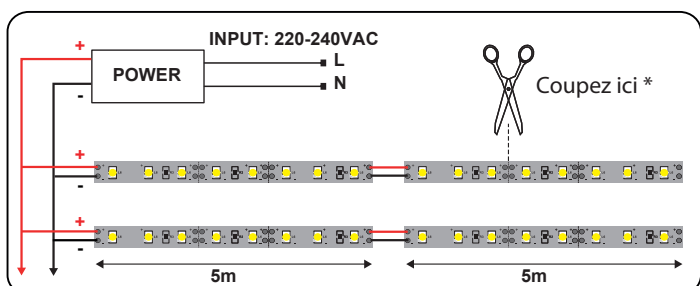

Connexion

Accessoires non fournis

Connecteur clip 12V/24V forme L : Réf.75265

Connecteur clip 12V/24V forme T : Réf.75269

Connecteur clip 12V/24V forme X : Réf.75273

Connecteur à souder 12V/24V forme L : Réf.75277

Connecteur à souder 12V/24V forme T : Réf.752810

Connecteur à souder 12V/24V forme X : Réf.75285

Cavalier silicone 10 mm : Réf.75262

Mini contrôleur + Télécommande RF : Réf.7657

Connecteur départ + câble : Réf.75231

Les produits présentés dans les documents, offres commerciales, catalogues ou fiches techniques sont soumis à modification sans préavis.
Les caractéristiques ne deviennent contractuelles qu'après accord écrit de la direction de MIIDEX LIGHTING.