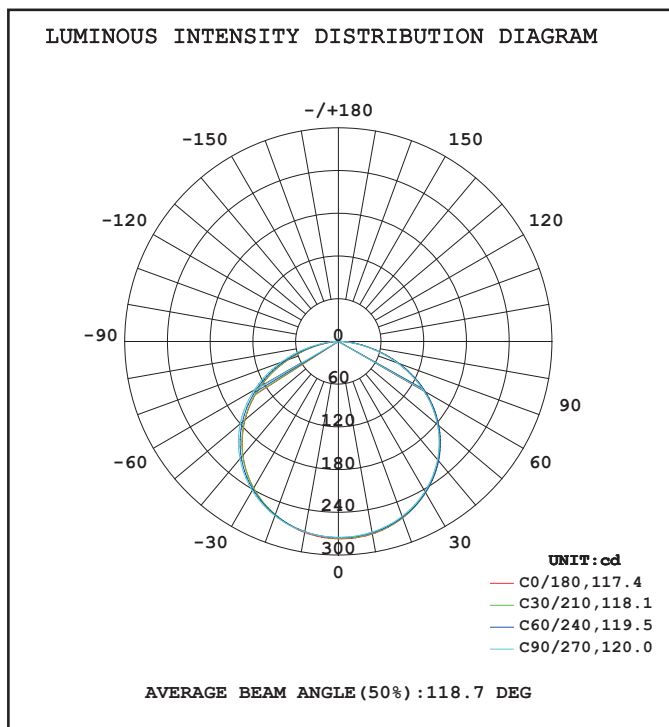

BANDEAU LED NU 24V - 5m 12,4W/m - 884 lm/m - 6000K