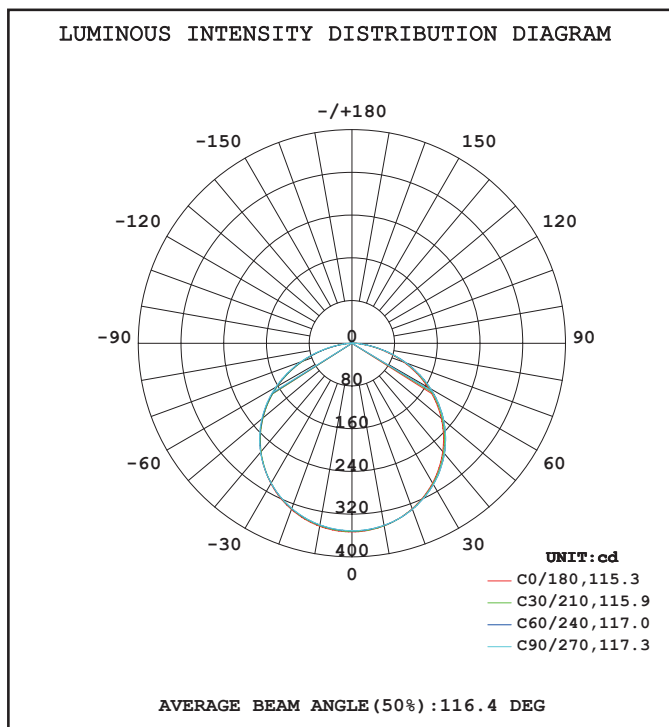

BANDEAU LED NU 24V - 5m 14,4W/m - 1261 lm/m - 3000K