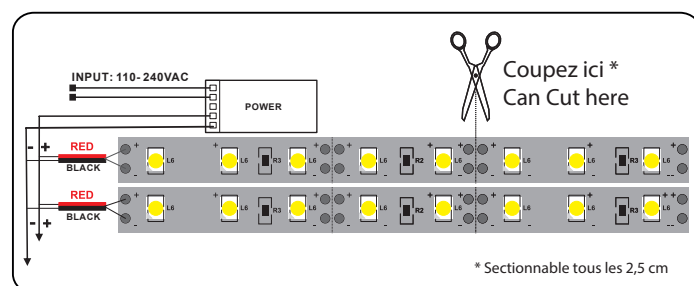

Connexion

Accessoires non fournis

Connecteur clip forme L : Réf.75265

Connecteur clip forme T : Réf.75269

Connecteur clip forme X : Réf.75273

Connecteur à souder forme L : Réf.75277

Connecteur à souder forme T : Réf.752810

Connecteur à souder forme X : Réf.75285

Cavalier silicone 10 mm : Réf.75262

Mini contrôleur + télécommande RF : Réf.7657

Connecteur départ + câble : Réf.75231

*nouveau classement énergétique conforme à la réglementation en vigueur depuis le 01/09/2021

Les produits présentés dans les documents, offres commerciales, catalogues ou fiches techniques sont soumis à modification sans préavis.
Les caractéristiques ne deviennent contractuelles qu'après accord écrit de la direction de MIIDEX LIGHTING.