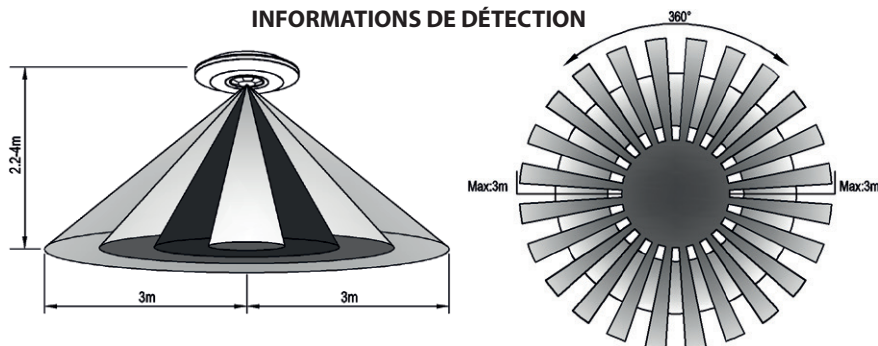

DETECTEUR DE MOUVEMENT SAILLIE INFRAROUGE - IP20 - 360° - ROND

REF : 75504

Ref. 75504

Produit : Détecteur de mouvement IR

Pmax : 1000W

Consommation : 0,5W

Dimensions : Ø115 x 24,3 mm

Fixation : Saillie

CÂBLAGE

INFORMATIONS DE DÉTECTION

- Zone de détection : Max. 6m
- Hauteur d'installation : 2,2 à 4m
- Angle de détection : 360°
- Lux : 3 lux à désactivé
- Temps : 10sec à 15min
- Ouverture : 1/4 de tour