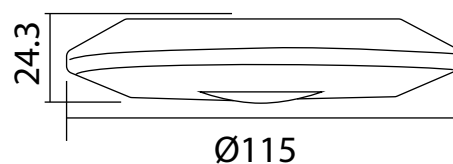

DETECTEUR DE MOUVEMENT SAILLIE INFRAROUGE - IP20 - 360° - ROND

REF : 75504

Ref. 75504

Produit : Détecteur de mouvement IR

Pmax : 1000W

Consommation : 0,5W

Dimensions : Ø115 x 24,3 mm

Fixation : Saillie

CÂBLAGE

INFORMATIONS DE DÉTECTION

- Zone de détection : Max. 6m
- Hauteur d'installation : 2,2 à 4m
- Angle de détection : 360°
- Lux : 3 lux à désactivé
- Temps : 10sec à 15min
- Ouverture : 1/4 de tour