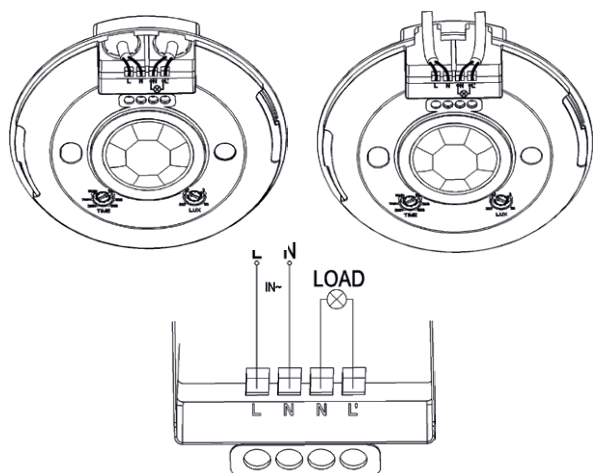

DETECTEUR DE MOUVEMENT SAILLIE INFRAROUGE - IP20 - 360° - ROND

REF : 75504

Ref. 75504

Produit : Détecteur de mouvement IR

Pmax : 1000W

Consommation : 0,5W

Dimensions : Ø115 x 24,3 mm

Fixation : Saillie

Emballage : Boite

EAN : 3701124412980

Dimensions

Paramètres

Input : 220V-240V AC

Fréquence : 50~60Hz

Température de travail : -20°C- +40 °C

Poids Net : 0,104 Kg

CÂBLAGE

INFORMATIONS DE DÉTECTION

- Zone de détection : Max. 6m
- Hauteur d'installation : 2,2 à 4m
- Angle de détection : 360°
- Lux : 3 lux à désactivé
- Temps : 10sec à 15min
- Ouverture : 1/4 de tour