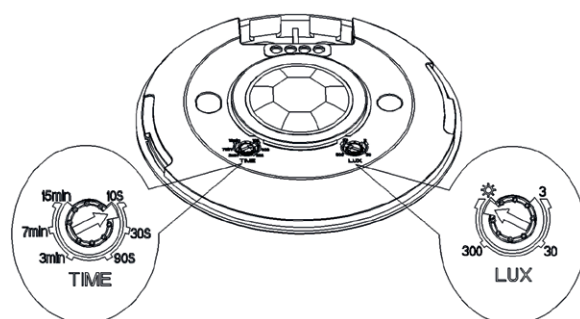

DETECTEUR DE MOUVEMENT SAILLIE INFRAROUGE - IP20 - 360° - ROND

REF : 75504

Ref. 75504

Produit : Détecteur de mouvement IR

Pmax : 1000W

Consommation : 0,5W

Dimensions : Ø115 x 24,3 mm

Fixation : Saillie

Emballage : Boite

EAN : 3701124412980

Dimensions

Paramètres

Input : 220V-240V AC

Fréquence : 50~60Hz

Température de travail : -20°C- +40 °C

Poids Net : 0,104 Kg

CÂBLAGE

INFORMATIONS DE DÉTECTION

- Zone de détection : Max. 6m
- Hauteur d'installation : 2,2 à 4m
- Angle de détection : 360°
- Lux : 3 lux à désactivé
- Temps : 10sec à 15min
- Ouverture : 1/4 de tour