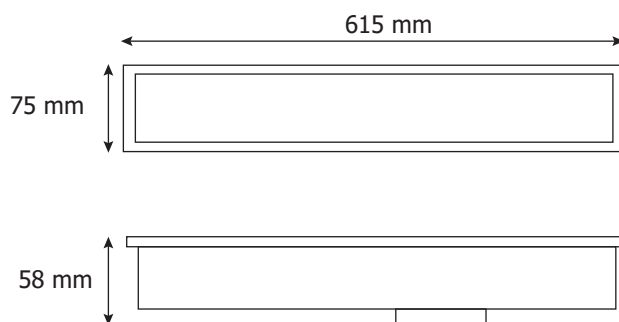

## LINEO ENCASTRE LINEAIRE LED 600 mm - PRISMATIQUE 24W - 3000 lm - 4000K

+ Ressorts

Ref. 75755

Linéaire LED Gris

**Flux sortant : 3000 lm**

Puissance absorbée : 24W

**Dimmable : Non**

Température de couleur : 4000K

Dimensions (L x l x P) : 615 x 75 x 58 mm

Encastrement (L x l x P) : 600 x 60 x 58 mm

Câble : 95cm 3G 0.75mm<sup>2</sup>

Emballage : Boite

EAN : 3701124425874

### Dimensions

### Paramètres

Index Rendu Couleur (IRC) : > 80

Lumens/Watt :  $\approx$  125 lm/W

Classification énergétique : **A<sup>+</sup>**

Facteur de puissance : 0,98

Température de travail : -20 °C - +45°C

Matériaux utilisés : Alu + PC