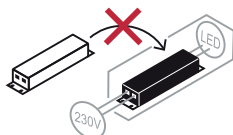

- Read the instructions carefully before use
- Keep these instructions while you use the device.
- Installation and maintenance are reserved for qualified people who can work on products that must be manually connected to 230V current
- Before any assembly action, cut off the power supply
- The flexible exterior cable of this luminaire cannot be replaced; if the cable is damaged, the luminaire must be destroyed.
- Caution, risk of electric shock when opening the product. ⚠
- This luminaire has a built-in power supply, just connect the luminaire to a 220-230VAC electrical supply to make it work.
- The integrated aspect of the power supply has an impact on the design of the luminaire and its installation and use.
- For the luminaire with an integrated power supply, the design is subject to ventilation problems linked to the cooling of an integrated power supply.
- This type of luminaire can be larger and heavier than a luminaire with a remote power supply
- The terminal block is not included; installation may require the advice of a qualified person
- Luminaire designed for direct installation on normally flammable surfaces
- Do not look at the luminaire in normal use for more than 10 seconds as this can be dangerous for the eyes.
- The luminaire should be positioned in such a way that prolonged viewing of the luminaire at a distance of less than 0.20 m is not possible.
- This product meets all the essential requirements of each of the directives applicable to it.
- At the end of its life, this product must be collected separately and must not be mixed with other household waste for the respect of human health and safety and for the conservation of natural resources.

Ce produit contient une source lumineuse de classe d'efficacité énergétique