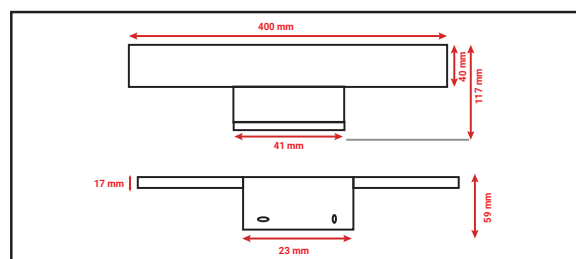

Type : Applique LED Miroir

Finition extérieure : Alu

**Flux sortant : 640 lm**

Puissance absorbée : 7,4W

**Dimmable : Non**

Température couleur : 4000K

Dimensions (L): 400 mm

Volume autorisé : volume 2

## Dimensions

Fixation sur Meuble :

Fixation sur Mur :

Fixation miroir : épaisseur miroir max 8mm

Fixation réglable grâce à la vis de maintien située au dos du produit.

Ce produit contient une source lumineuse de classe d'efficacité énergétique