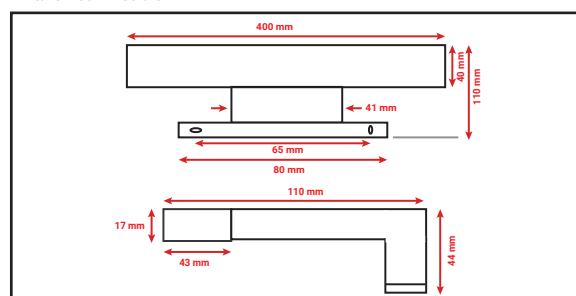

Type : Applique LED Miroir

Finition extérieure : Alu

**Flux sortant : 640 lm**

Puissance absorbée : 7,4W

**Dimmable : Non**

Température couleur : 4000K

Dimensions (L): 400 mm

Volume autorisé : volume 2

## Dimensions

Fixation sur Meuble :

Fixation sur Mur :

Fixation miroir : épaisseur miroir max 8mm

Fixation réglable grâce à la vis de maintien située au dos du produit.

Ce produit contient une source lumineuse de classe d'efficacité énergétique