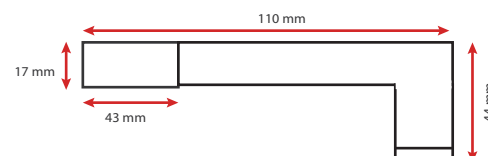

Produit : Applique LED Miroir

Finition : Alu

Flux sortant : 960 lm

Puissance absorbée : 12W

Dimmable : Non

Température couleur : 3000K

Dimensions (L) : 600 mm

Volume autorisé : volume 2

Emballage : Boite

EAN : 3701124417282

Dimensions

Fixation sur Meuble :

Fixation sur Mur :

Fixation miroir : épaisseur miroir max 8mm

Fixation réglable grâce à la vis de maintien
située au dos du produit.

Paramètres