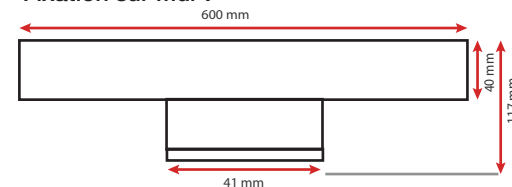

Produit : Applique LED Miroir

Finition : Alu

Flux sortant : 960 lm

Puissance absorbée : 12W

Dimmable : Non

Température couleur : 3000K

Dimensions (L) : 600 mm

Volume autorisé : volume 2

Emballage : Boite

EAN : 3701124417282

Dimensions

Fixation sur Meuble :

Fixation sur Mur :

Fixation miroir : épaisseur miroir max 8mm

Fixation réglable grâce à la vis de maintien
située au dos du produit.

Paramètres