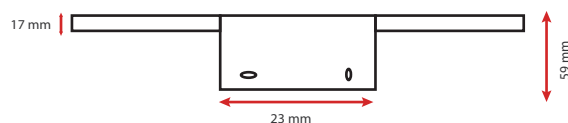

Produit : Applique LED Miroir

Finition : Alu

Flux sortant : 960 lm

Puissance absorbée : 12W

Dimmable : Non

Température couleur : 3000K

Dimensions (L) : 600 mm

Volume autorisé : volume 2

Emballage : Boite

EAN : 3701124417282

Dimensions

Fixation sur Meuble :

Fixation sur Mur :

Fixation miroir : épaisseur miroir max 8mm

Fixation réglable grâce à la vis de maintien
située au dos du produit.

Paramètres