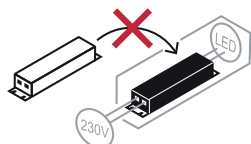

- Read the instructions carefully before use
- Keep these instructions while you use the device.
- Installation and maintenance are reserved for qualified people who can work on products that must be manually connected to 230V current
- Before any assembly action, cut off the power supply
- The flexible exterior cable of this luminaire cannot be replaced; if the cable is damaged, the luminaire must be destroyed.
- Caution, risk of electric shock when opening the product. ⚠
- This luminaire has a built-in power supply, just connect the luminaire to a 220-230VAC electrical supply to make it work.
- The integrated aspect of the power supply has an impact on the design of the luminaire and its installation and use.
- For the luminaire with an integrated power supply, the design is subject to ventilation problems linked to the cooling of an integrated power supply.
- This type of luminaire can be larger and heavier than a luminaire with a remote power supply
- The terminal block is not included; installation may require the advice of a qualified person
- Luminaire designed for direct installation on normally flammable surfaces
- Do not look at the luminaire in normal use for more than 10 seconds as this can be dangerous for the eyes.
- The luminaire should be positioned in such a way that prolonged viewing of the luminaire at a distance of less than 0.20 m is not possible.
- This product meets all the essential requirements of each of the directives applicable to it.
- At the end of its life, this product must be collected separately and must not be mixed with other household waste for the respect of human health and safety and for the conservation of natural resources.

Ce produit contient une source lumineuse de classe d'efficacité énergétique