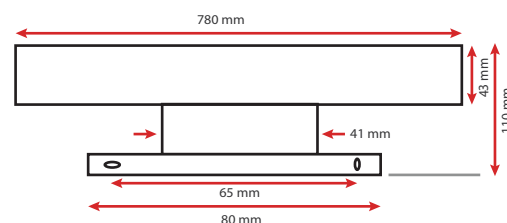

Durée de vie : 25,000h

Poids Net : 0,320Kg

Ref. 75765

Produit : Applique LED Miroir

Flux sortant : 1200 lm

Finition : Alu

Puissance absorbée : 15W

Dimmable : Non

Température couleur : 4000K

Dimensions (L) : 780 mm

Volume autorisé : volume 2

Emballage : Boite

EAN : 3701124417312

Dimensions

Fixation sur Meuble :

Fixation sur Mur :

Fixation miroir : épaisseur miroir max 8mm
Fixation réglable grâce à la vis de maintien
située au dos du produit.

Ce produit contient une source lumineuse de classe d'efficacité énergétique

Les produits présentés dans les documents, offres commerciales, catalogues ou fiches techniques sont soumis à modification sans préavis.
Les caractéristiques ne deviennent contractuelles qu'après accord écrit de la direction de MIIDEX LIGHTING.