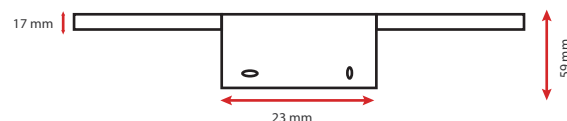

Durée de vie : 25,000h

Poids Net : 0,320Kg

Ref. 75765

Produit : Applique LED Miroir

Flux sortant : 1200 lm

Finition : Alu

Puissance absorbée : 15W

Dimmable : Non

Température couleur : 4000K

Dimensions (L) : 780 mm

Volume autorisé : volume 2

Emballage : Boite

EAN : 3701124417312

Dimensions

Fixation sur Meuble :

Fixation sur Mur :

Fixation miroir : épaisseur miroir max 8mm
Fixation réglable grâce à la vis de maintien
située au dos du produit.

Ce produit contient une source lumineuse de classe d'efficacité énergétique

Les produits présentés dans les documents, offres commerciales, catalogues ou fiches techniques sont soumis à modification sans préavis.
Les caractéristiques ne deviennent contractuelles qu'après accord écrit de la direction de MIIDEX LIGHTING.