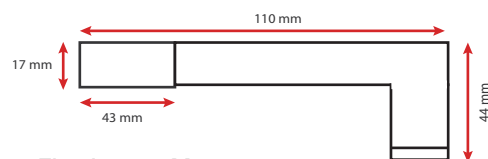

Durée de vie : 25,000h

Poids Net : 0,320Kg

Ref. 75765

Produit : Applique LED Miroir

Flux sortant : 1200 lm

Finition : Alu

Puissance absorbée : 15W

Dimmable : Non

Température couleur : 4000K

Dimensions (L) : 780 mm

Volume autorisé : volume 2

Emballage : Boite

EAN : 3701124417312

Dimensions

Fixation sur Meuble :

Fixation sur Mur :

Fixation miroir : épaisseur miroir max 8mm
Fixation réglable grâce à la vis de maintien
située au dos du produit.

Ce produit contient une source lumineuse de classe d'efficacité énergétique

Les produits présentés dans les documents, offres commerciales, catalogues ou fiches techniques sont soumis à modification sans préavis.
Les caractéristiques ne deviennent contractuelles qu'après accord écrit de la direction de MIIDEX LIGHTING.