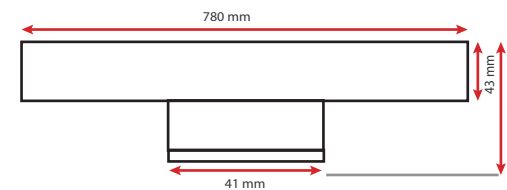

Durée de vie : 25,000h

Poids Net : 0,320Kg

Ref. 75765

Produit : Applique LED Miroir

Flux sortant : 1200 lm

Finition : Alu

Puissance absorbée : 15W

Dimmable : Non

Température couleur : 4000K

Dimensions (L) : 780 mm

Volume autorisé : volume 2

Emballage : Boite

EAN : 3701124417312

Dimensions

Fixation sur Meuble :

Fixation sur Mur :

Fixation miroir : épaisseur miroir max 8mm
Fixation réglable grâce à la vis de maintien
située au dos du produit.

Ce produit contient une source lumineuse de classe d'efficacité énergétique

Les produits présentés dans les documents, offres commerciales, catalogues ou fiches techniques sont soumis à modification sans préavis.
Les caractéristiques ne deviennent contractuelles qu'après accord écrit de la direction de MIIDEX LIGHTING.