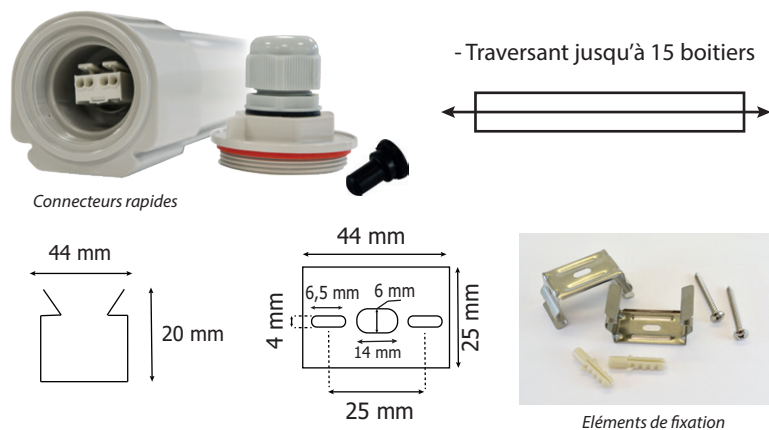

Fixation et connectique

Ce produit contient une source lumineuse de classe d'efficacité énergétique

Les produits présentés dans les documents, offres commerciales, catalogues ou fiches techniques sont soumis à modification sans préavis.
Les caractéristiques ne deviennent contractuelles qu'après accord écrit de la direction de MIIDEX LIGHTING.