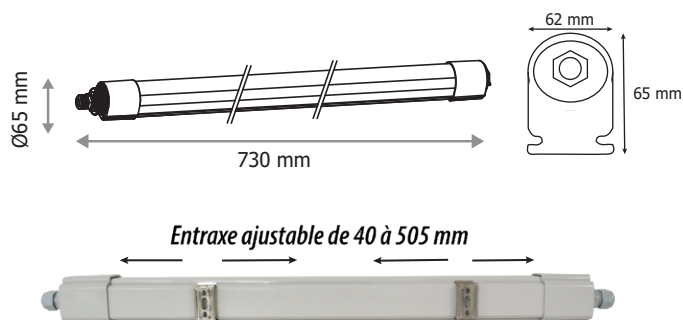

Dimensions (L x l x H) : 730 x 65 x 62 mm

Emballage : Boite

Entraxe pour fixation : 505 mm Max / 30 mm Mini

Colisage : x2 boitiers

Connexion électrique à l'extrémité du boitier

EAN : 3701124420268

### Dimensions