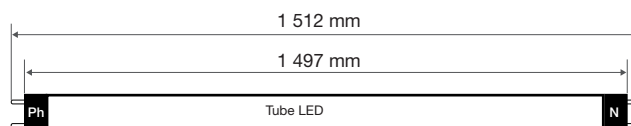

Température couleur : 3000K

Dimensions (L) : 1500 mm

Emballage : Boite

EAN : 3760173771714

*Tube aux normes alimentaires
Pas de bris de verre - tube filmé*

Dimensions

Paramètres

Index Rendu Couleur (IRC) : > 80