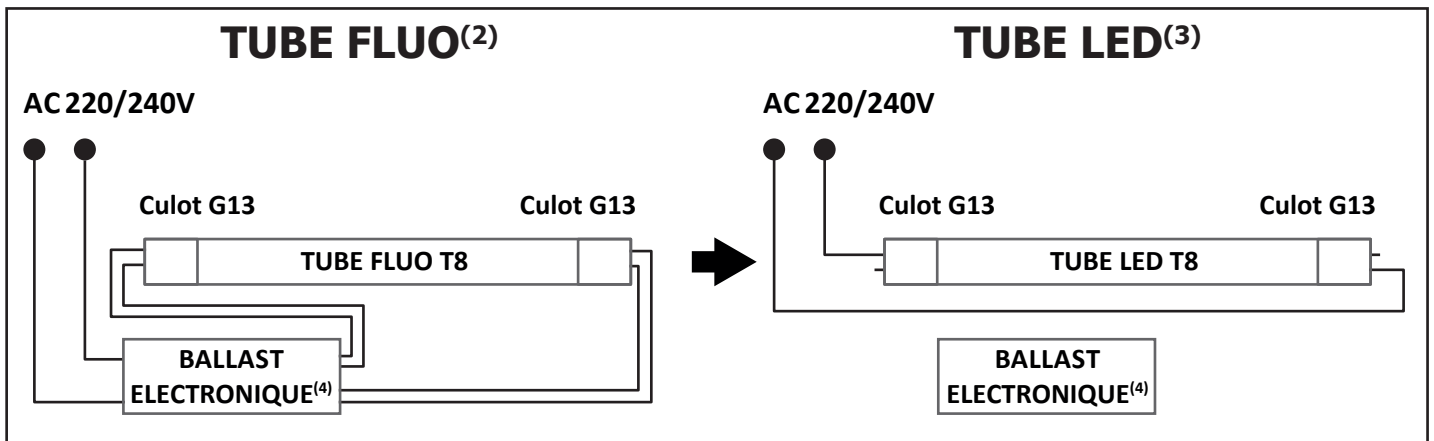

SI BALLAST ELECTRONIQUE⁽⁴⁾