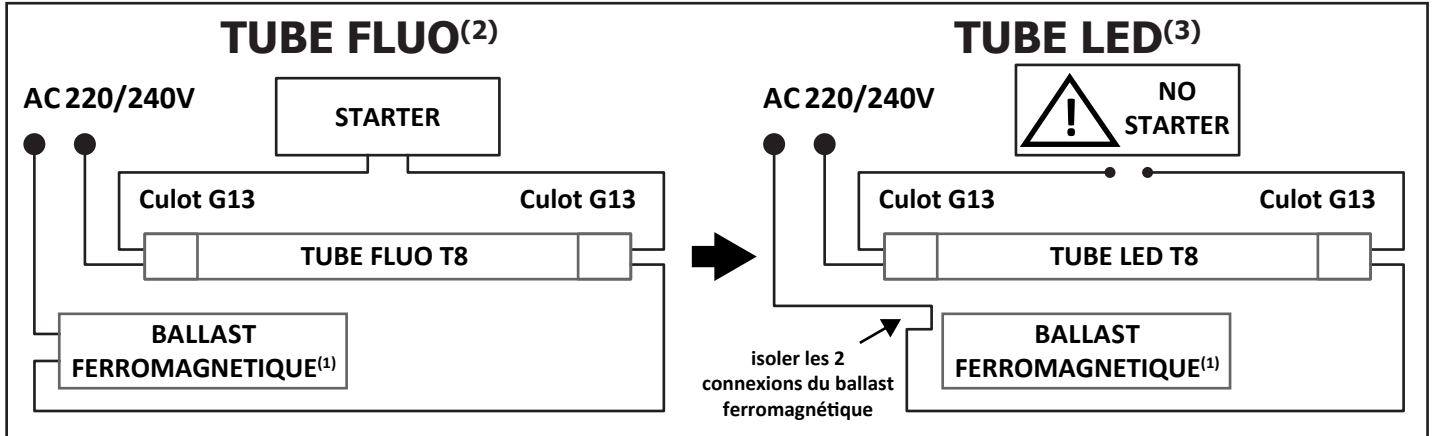

TUBE T8 PHASE UN COTÉ / NEUTRE AUTRE COTÉ* SI BALLAST FERROMAGNETIQUE⁽¹⁾