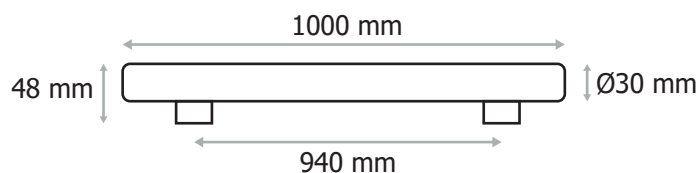

Fréquence : 50~60Hz

Température de travail : -10 °C- +45 °C

Matériaux utilisés : PC

Durée de vie : 30,000h

Poids Net : \approx 0,247Kg

Dimensions

Branchement direct, fonctionne sans ballast