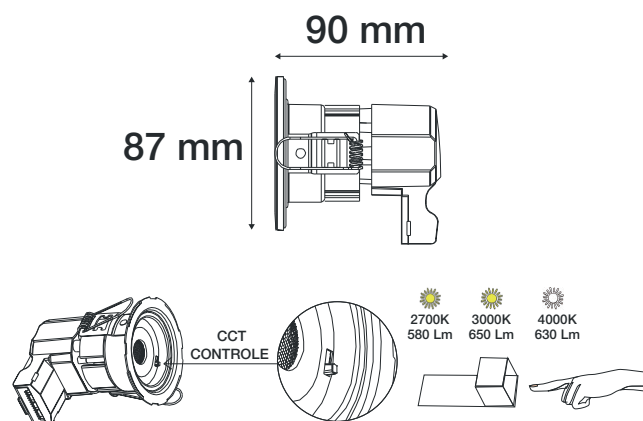

CHROMA FIXE

SPOT LED CCT BBC IP65

7W - 580 lm/2700K - 650 lm/3000K - 630 lm/4000K

Ref. 76340

Produit : Spot LED CCT BBC

Finition extérieure : Blanc / Étain brossé / Noir

Flux sortant : 580/650/630 lm

Température couleur : 2700/3000/4000K

Puissance absorbée : 7W

Dimmable : Non

Dimensions (Ø x H) : Ø87 x 90 mm

Diamètre de perçage : Ø67 mm

Emballage : Boite

EAN : 3701124420336

Spot recouvrable avec isolant déroulé et pulsé

Paramètres

Durée de vie : L70B50 - 30,000h

Poids Net : 0,241 kg

Dimensions

Effectuer le changement de température de couleur uniquement lorsque le produit n'est pas sous tension

**nouveau classement énergétique conforme à la réglementation en vigueur depuis le 01/09/2021*