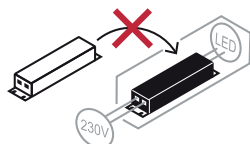

- Read the instructions carefully before use
- Keep these instructions while you use the device.
- Installation and maintenance are reserved for qualified people who can work on products that must be manually connected to 230V current
- Before any assembly action, cut off the power supply
- The flexible exterior cable of this luminaire cannot be replaced; if the cable is damaged, the luminaire must be destroyed.
- Caution, risk of electric shock when opening the product. ⚠
- This luminaire has a built-in power supply, just connect the luminaire to a 220-240VAC electrical supply to make it work.
- For the luminaire with an integrated power supply, the design is subject to ventilation problems linked to the cooling of an integrated power supply. This type of luminaire can be larger and heavier than a luminaire with a remote power supply
- Do not use this product with a variation control, this product is not dimmable.
- Do not put a coating such as paint on the fixture.
- If an anomaly occurs, cut off the power immediately and contact the dealer
- Luminaire designed for direct installation on normally flammable surfaces
- Do not look at the luminaire in normal use for more than 10 seconds as this can be dangerous for the eyes.
- The luminaire should be positioned in such a way that prolonged viewing towards the luminaire at a distance of less than 0.20 m is not possible.
- This product meets all the essential requirements of each of the directives applicable to it.
- At the end of its life, this product must be collected separately and must not be mixed with other household waste for the respect of human health and safety and for the conservation of natural resources.

Ce produit contient une source lumineuse de classe d'efficacité énergétique