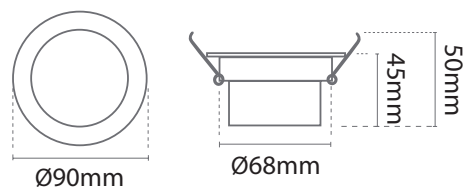

Dimensions

*nouveau classement énergétique conforme à la réglementation en vigueur depuis le 01/09/2021

*Les produits présentés dans les documents, offres commerciales, catalogues ou fiches techniques sont soumis à modification sans préavis.
Les caractéristiques ne deviennent contractuelles qu'après accord écrit de la direction de MIIDEX LIGHTING.*