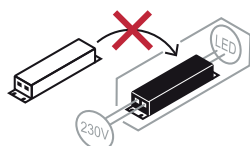

- Read the instructions carefully before use
- Keep these instructions while you use the device.
- Installation and maintenance are reserved for qualified people who can work on products that must be manually connected to 230V current
- Before any assembly action, cut off the power supply
- The flexible exterior cable of this luminaire cannot be replaced; if the cable is damaged, the luminaire must be destroyed.
- Caution, risk of electric shock when opening the product. ⚠
- This luminaire has a built-in power supply, just connect the luminaire to a 220-240VAC electrical supply to make it work.
- For the luminaire with an integrated power supply, the design is subject to ventilation problems linked to the cooling of an integrated power supply. This type of luminaire can be larger and heavier than a luminaire with a remote power supply
- Do not use this product with a variation control, this product is not dimmable.
- Do not put a coating such as paint on the fixture.
- If an anomaly occurs, cut off the power immediately and contact the dealer
- Luminaire designed for direct installation on normally flammable surfaces
- Do not look at the luminaire in normal use for more than 10 seconds as this can be dangerous for the eyes.
- The luminaire should be positioned in such a way that prolonged viewing towards the luminaire at a distance of less than 0.20 m is not possible.
- This product meets all the essential requirements of each of the directives applicable to it.
- At the end of its life, this product must be collected separately and must not be mixed with other household waste for the respect of human health and safety and for the conservation of natural resources.

Ce produit contient une source lumineuse de classe d'efficacité énergétique