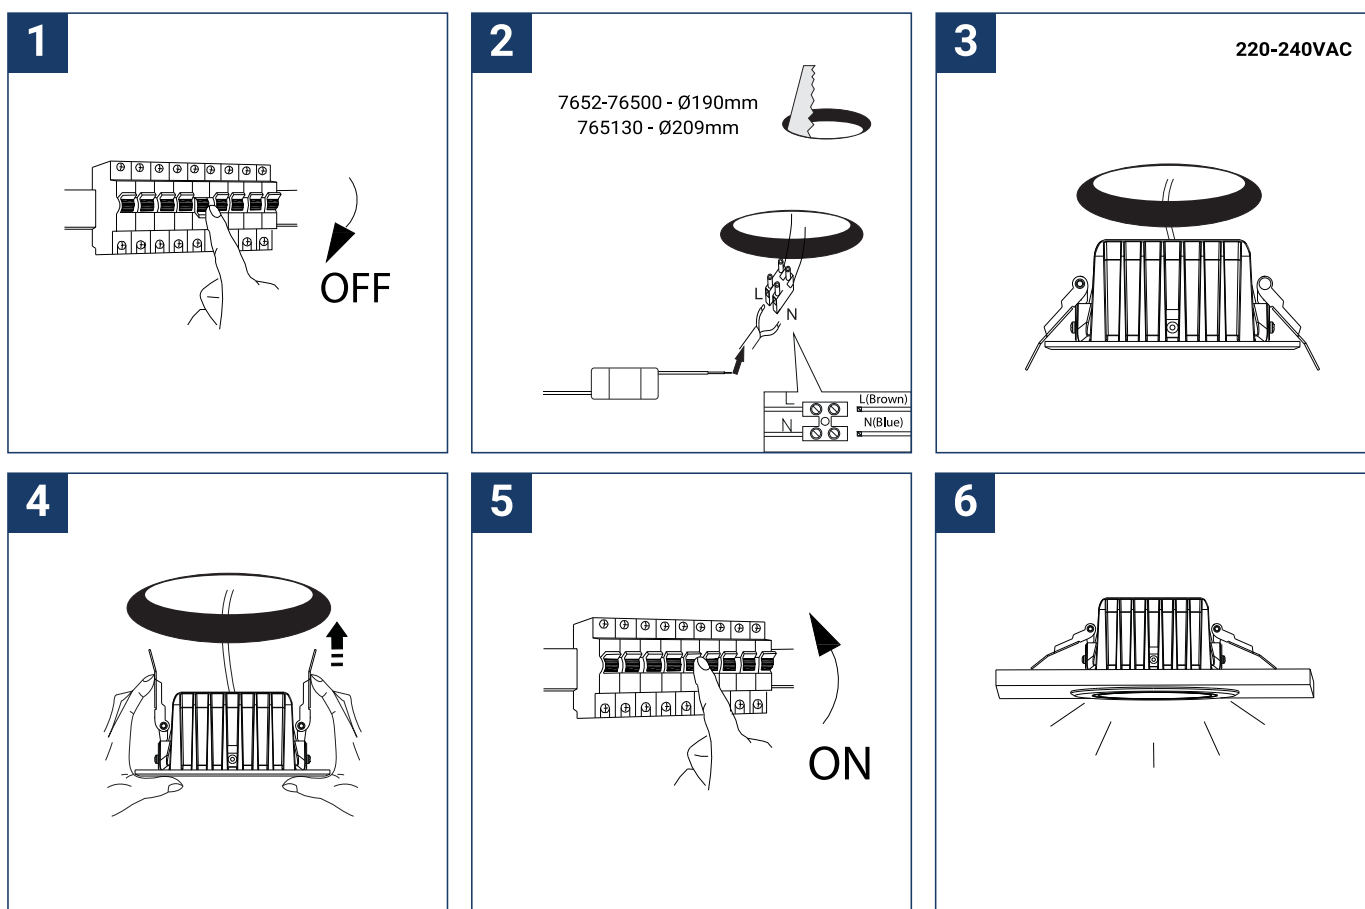

Ref : 7652-76500-765130