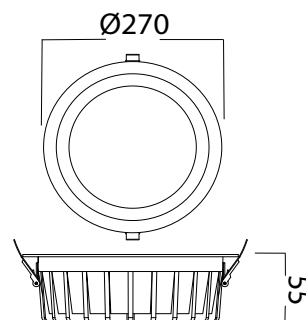

Produit : Spot fixe

+ alimentation électronique

**\*Flux sortant : 6300 lm**

Puissance absorbée : 50W ou 60W

**Dimmable : Non**

Température couleur : 3000K / 4000K / 5700K

Dimensions (Ø x H) : Ø270 x 55 mm

Diamètre de perçage (Ø) : Ø225 mm

### Dimensions

### Paramètres

Index Rendu Couleur (IRC) : > 80

Lumens/Watt : ≈ 105 lm/W

\*Classification énergétique : E

Température de travail : -20°C- +40°C

Matériaux utilisés : Aluminium + PVC

Durée de vie : 50,000h

Poids Net : 0,980 Kg