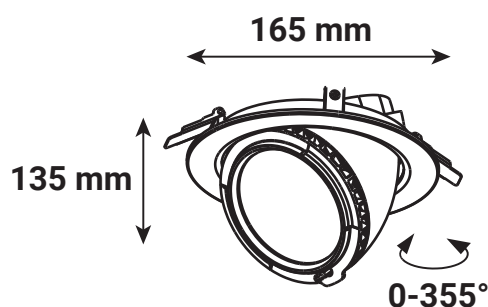

BOUTICA SPOT ESCARGOT ROND LED COB 30W - 2850 lm - 4000K

Ref. 76746

Type de Luminaire : Spot Escargot Rond LED COB
+ alimentation incluse CL2

Finition : Blanc

Flux sortant : 2850 lm

Puissance absorbée : 30W

Dimmable : Non

Température couleur : 4000K

Dimensions (Ø x H) : Ø165 x 135 mm

Diamètre de perçage : 140 mm

Angle de rotation : 355°

Orientable : Oui

Inclinable : Oui 60°

Emballage : Boite

EAN : 3701124423450

Ne pas débrancher l'alimentation côté luminaire quand l'alimentation est sous tension.

Dimensions

Paramètres

Index Rendu Couleur (IRC) : >90

Lumens/Watt : 95 lm/W

Température de travail : -20 °C + 40 °C

Durée de vie : 50,000h

Poids Net : 0,930Kg

Paramètres driver LIFUD ENEC

Dimensions (L x l x H) : 115 x 41 x 28 mm

Input : 220-240VAC 50/60Hz 0.22A

Output : DC 33-40V 750mA CC

ta : 45°C

tc : 90°C