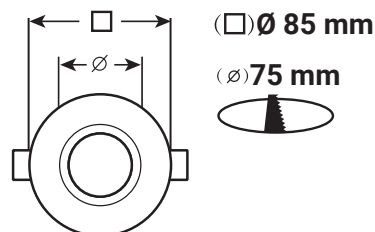

SUPPORT PLAFOND - ROND - Ø85mm

REF : 7702

Ref. 7702

Type : Support plafond
Finition extérieure : Blanc brillant (RAL 9003)
Orientable : Oui
Dimensions (Ø) : Ø85 mm
Dimensions de perçage (Ø) : Ø75 mm
Fixation plafond : Ailettes sur ressorts
Fixation ampoule : Ailettes de positionnement
Emballage : Boite
EAN : 3760173772353

Paramètres

Angle inclinaison : 45°

Matériaux utilisés : Fonte d'aluminium

Poids Net : ≈ 0.068 Kg

Installation

Dimensions

Les produits présentés dans les documents, offres commerciales, catalogues ou fiches techniques sont soumis à modification sans préavis.
Les caractéristiques ne deviennent contractuelles qu'après accord écrit de la direction de MIIDEX LIGHTING.