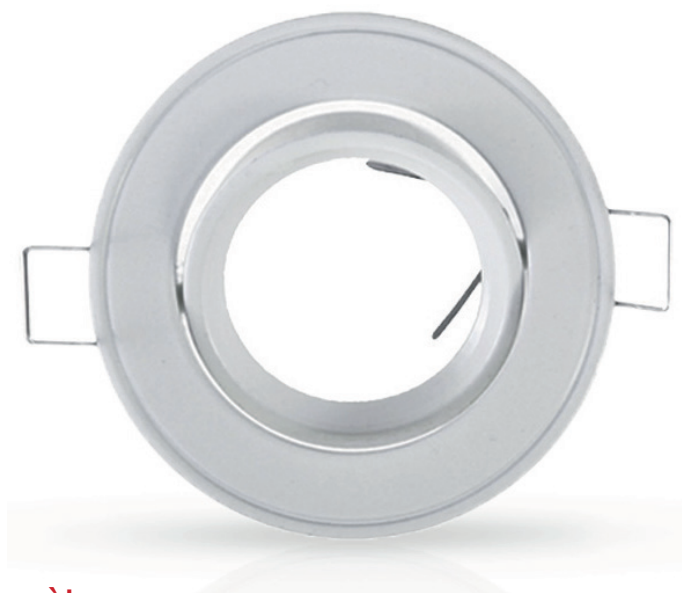

SUPPORT PLAFOND - ROND - Ø85mm

REF : 7702

Ref. 7702

Type : Support plafond
Finition extérieure : Blanc brillant (RAL 9003)
Orientable : Oui
Dimensions (Ø) : Ø85 mm
Dimensions de perçage (Ø) : Ø75 mm
Fixation plafond : Ailettes sur ressorts
Fixation ampoule : Ailettes de positionnement
Emballage : Boite
EAN : 3760173772353

Paramètres

Angle inclinaison : 45°

Matériaux utilisés : Fonte d'aluminium

Poids Net : ≈ 0.068 Kg

Installation

Dimensions

Les produits présentés dans les documents, offres commerciales, catalogues ou fiches techniques sont soumis à modification sans préavis.
Les caractéristiques ne deviennent contractuelles qu'après accord écrit de la direction de MIIDEX LIGHTING.