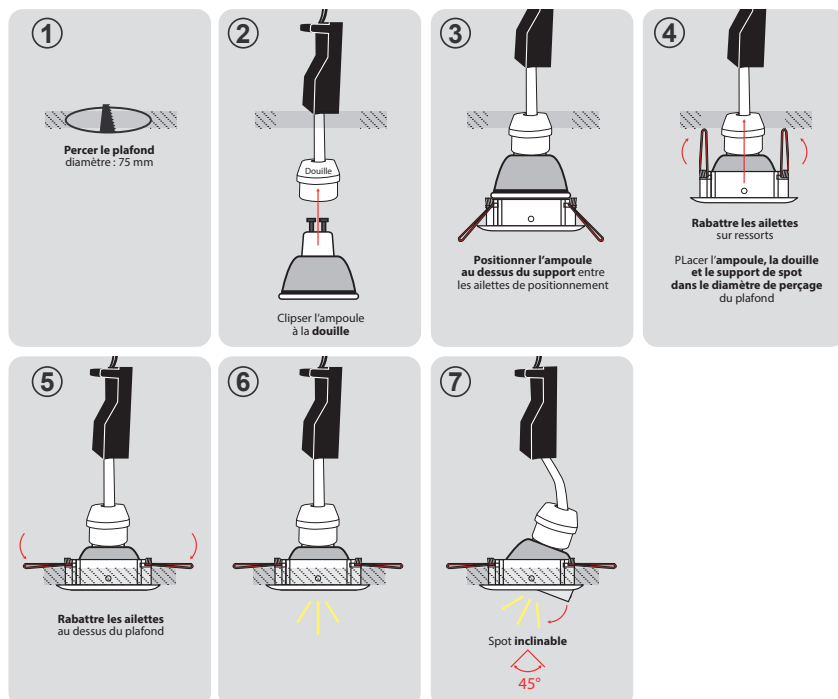

SUPPORT PLAFOND - ROND - Ø85mm

REF : 7702

Ref. 7702

Type : Support plafond
Finition extérieure : Blanc brillant (RAL 9003)
Orientable : Oui
Dimensions (Ø) : Ø85 mm
Dimensions de perçage (Ø) : Ø75 mm
Fixation plafond : Ailettes sur ressorts
Fixation ampoule : Ailettes de positionnement
Emballage : Boite
EAN : 3760173772353

Paramètres

Angle inclinaison : 45°

Matériaux utilisés : Fonte d'aluminium

Poids Net : ≈ 0.068 Kg

Installation

Dimensions

Les produits présentés dans les documents, offres commerciales, catalogues ou fiches techniques sont soumis à modification sans préavis.
Les caractéristiques ne deviennent contractuelles qu'après accord écrit de la direction de MIIDEX LIGHTING.