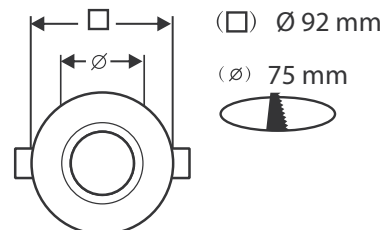

### Ref. 7703

Produit : Support plafond

Finition : Argent

**Orientable : Oui, 30°**

Dimension : Ø92 mm

Dimension perçage : Ø75 mm

Fixation plafond : Ailettes sur ressorts

Fixation ampoule : Cerclage à clipser

### Paramètres

Angle inclinaison : 30°

Matériaux utilisés : Aluminium

Poids Net : 0,066 Kg

### Dimensions