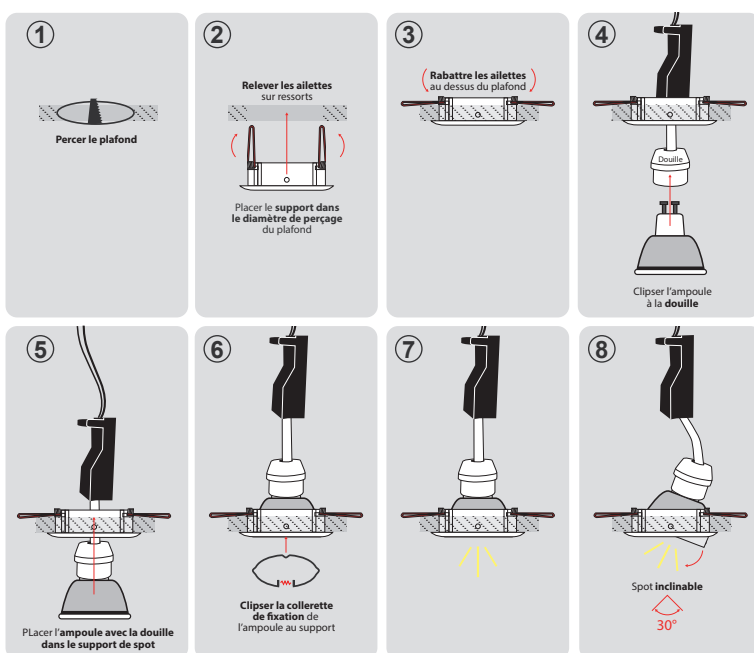

Installation

Les produits présentés dans les documents, offres commerciales, catalogues ou fiches techniques sont soumis à modification sans préavis.
Les caractéristiques ne deviennent contractuelles qu'après accord écrit de la direction de MIIDEX LIGHTING.

Rendez-vous sur : www.miidex.com