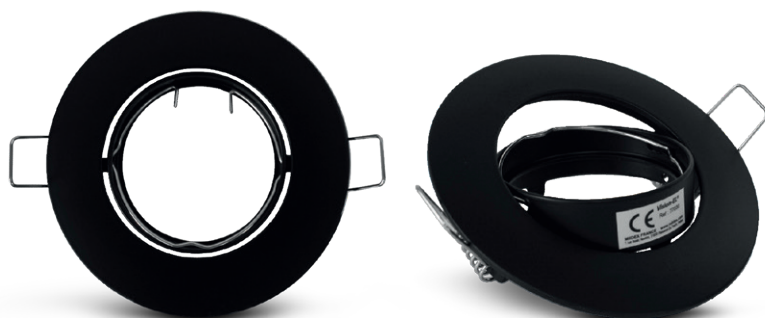

SUPPORT PLAFOND - ROND - NOIR - Ø92 mm

REF : 77030

Ref. 77030

Produit : Support plafond

Finition : Noir

Orientable : Oui, 30°

Dimension : Ø92 mm

Dimension perçage : Ø75 mm

Fixation plafond : Ailettes sur ressorts

Fixation ampoule : Cerclage à clipser

Emballage : Boite

EAN : 3701124425515

Paramètres

Matériaux utilisés : Aluminium

Poids Net : 0,067 Kg

Dimensions