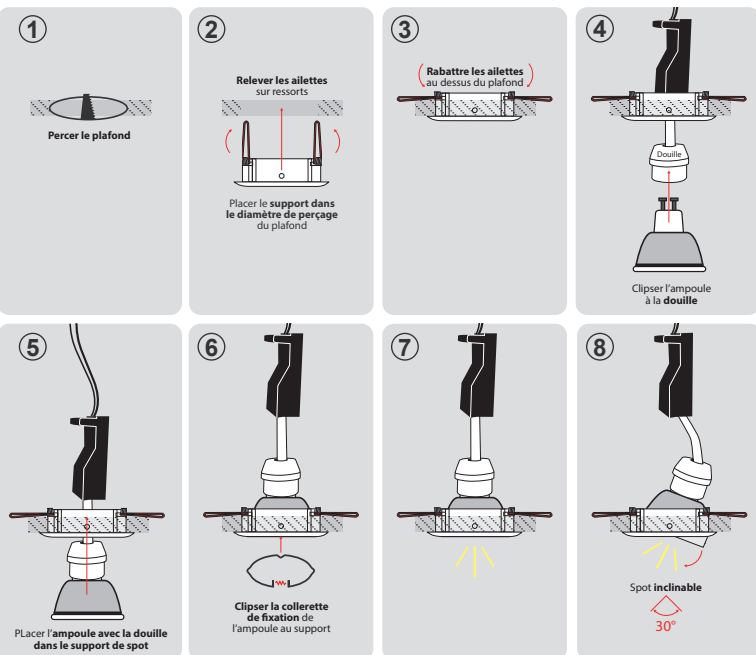

Fixation plafond : Ailettes sur ressorts

Fixation ampoule : Cerclage à clipser

Emballage : Boite

EAN : 3701124425515

Paramètres

Matériaux utilisés : Aluminium

Poids Net : 0,067 Kg

Dimensions