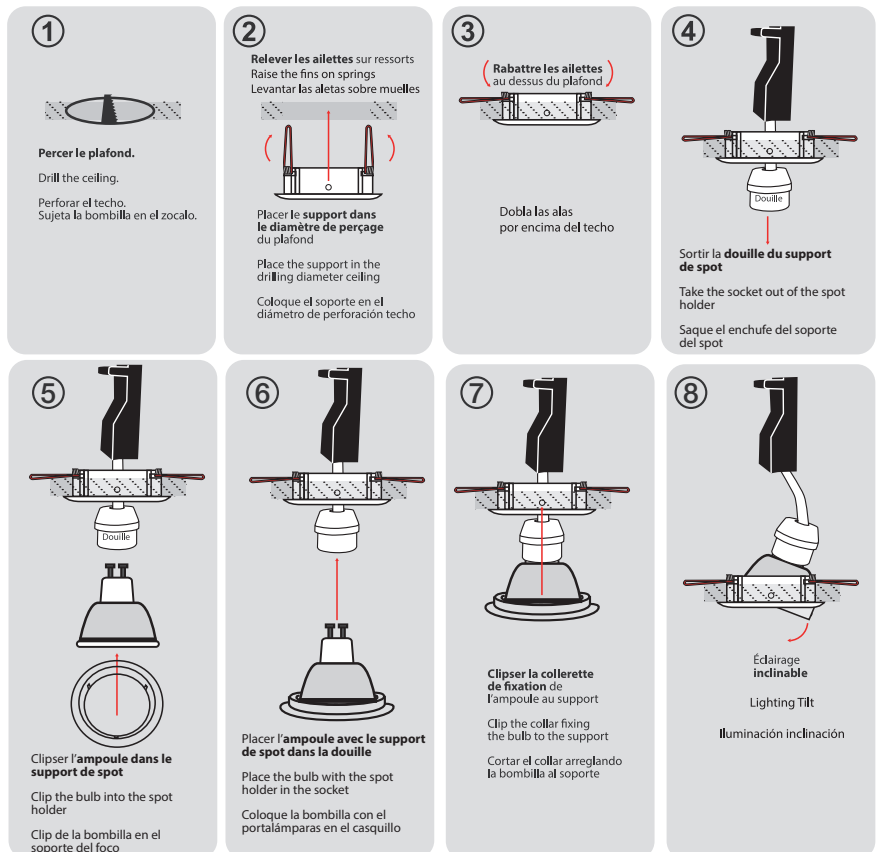

Installation

Les produits présentés dans les documents, offres commerciales, catalogues ou fiches techniques sont soumis à modification sans préavis.
Les caractéristiques ne deviennent contractuelles qu'après accord écrit de la direction de MIIDEX LIGHTING.