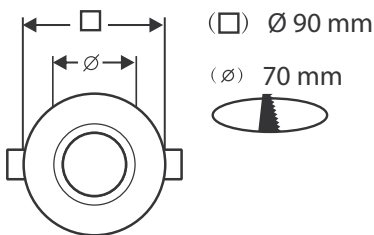

SUPPORT SPOT ORIENTABLE - ROND - Ø90 mm

REF : 77041

Ref. 77041

Produit : Support plafond

Finition : Blanc

Orientable : Oui

Dimensions (Ø x H) : Ø90 x 35 mm

Dimensions de perçage : Ø70 mm

Fixation plafond : Ailettes sur ressorts

Fixation ampoule : A clipser

230V AC - 8W Led Max

Emballage : Boite

EAN : 3701124424181

Paramètres

Angle inclinaison : 30°

Matériaux utilisés : PC

Poids Net : 0,051 Kg

Installation

Les produits présentés dans les documents, offres commerciales, catalogues ou fiches techniques sont soumis à modification sans préavis.
Les caractéristiques ne deviennent contractuelles qu'après accord écrit de la direction de MIIDEX LIGHTING.