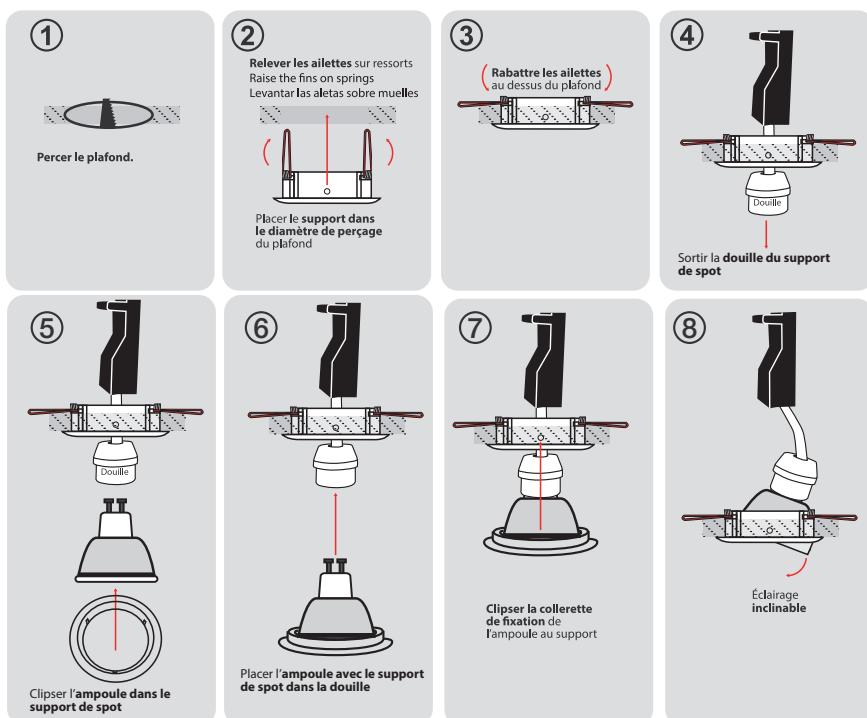

Installation