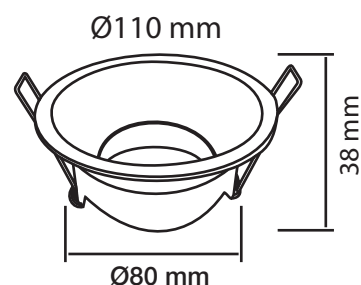

SUPPORT SPOT ORIENTABLE - BASSE LUMINANCE - ROND Ø110 x 38 mm

REF : 77044

Ref. 77044

Produit : Support plafond Basse Luminance

Orientable : Oui

Dimensions (Ø x H) : Ø110 x 38 mm

Diamètre de perçage : Ø80 mm

Fixation plafond : Ailettes sur ressorts

Fixation ampoule : A clipser

Finition : Noir

Emballage : Boite

EAN : 3701124424228

230V AC - 15W Led Max

Paramètres

Angle inclinaison : 30°

Matériaux utilisés : PC

Poids Net : 0,058 Kg

Installation

Dimensions

Les produits présentés dans les documents, offres commerciales, catalogues ou fiches techniques sont soumis à modification sans préavis.
Les caractéristiques ne deviennent contractuelles qu'après accord écrit de la direction de MIIDEX LIGHTING.