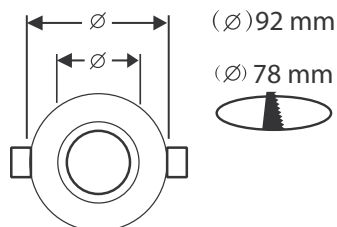

SUPPORT PLAFOND - ROND - Ø92mm

REF : 77120

Paramètres

Angle inclinaison : 30°

Matériaux utilisés : Aluminium

Poids Net : 0.087 Kg

Ref. 77120

Produit : Support plafond

Finition : Noir

(extérieur brossé, intérieur brillant)

Orientable : Oui

Dimension (Ø) : Ø92 mm

Diamètre perçage : Ø78 mm

Encastrement (H) : 26 mm

Fixation plafond : Ailettes sur ressorts

Fixation ampoule : Étrier de fixation