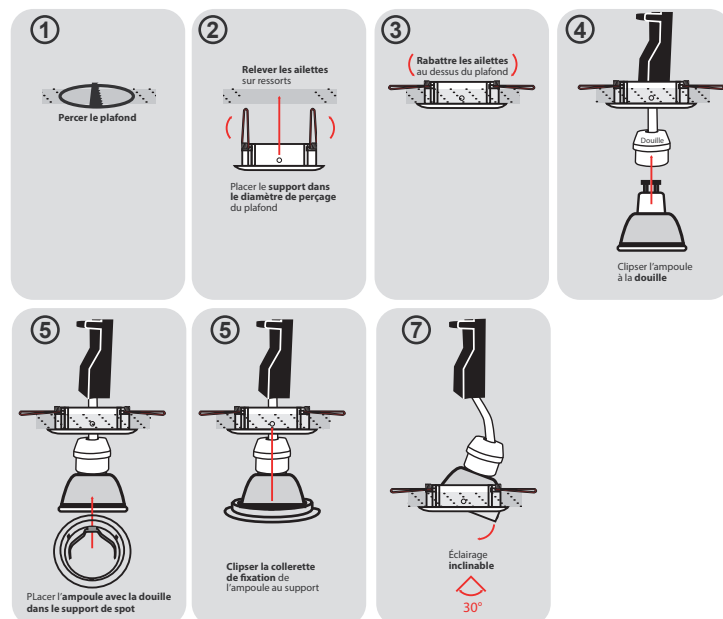

Finition : Noir

(extérieur brossé, intérieur brillant)

Orientable : Oui

Dimension (Ø) : Ø92 mm

Diamètre perçage : Ø78 mm

Encastrement (H) : 26 mm

Fixation plafond : Ailettes sur ressorts

Fixation ampoule : Étrier de fixation

Emballage : Boite

EAN : 3701124408594

Possibilité de serrer pour bloquer la rotation

Dimensions

Installation

Les produits présentés dans les documents, offres commerciales, catalogues ou fiches techniques sont soumis à modification sans préavis.
Les caractéristiques ne deviennent contractuelles qu'après accord écrit de la direction de MIIDEX LIGHTING.