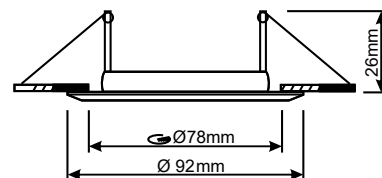

Finition : Noir

(extérieur brossé, intérieur brillant)

Orientable : Oui

Dimension (Ø) : Ø92 mm

Diamètre perçage : Ø78 mm

Encastrement (H) : 26 mm

Fixation plafond : Ailettes sur ressorts

Fixation ampoule : Étrier de fixation

Emballage : Boite

EAN : 3701124408594

Possibilité de serrer pour bloquer la rotation

Dimensions

Installation

Les produits présentés dans les documents, offres commerciales, catalogues ou fiches techniques sont soumis à modification sans préavis.
Les caractéristiques ne deviennent contractuelles qu'après accord écrit de la direction de MIIDEX LIGHTING.