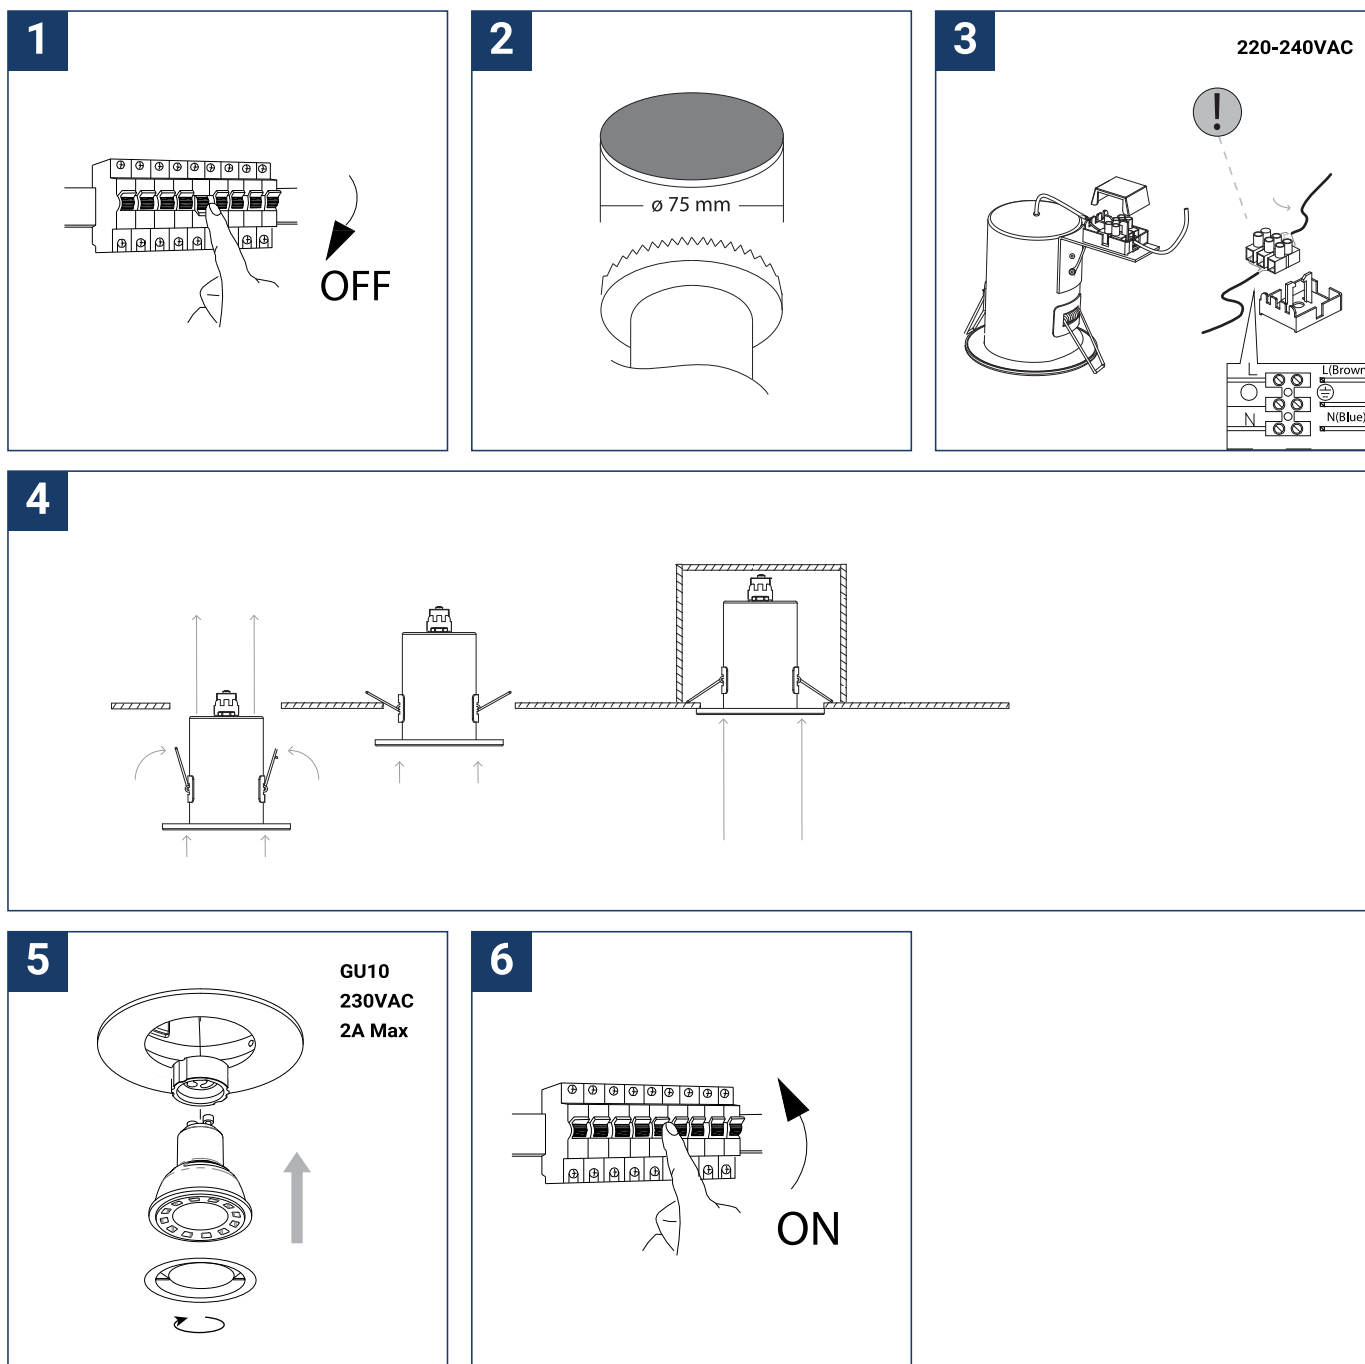

Ref : 77181-77182

<https://www.miidex.com/283-connecteurs-etanches-et-boites-de-derivation>