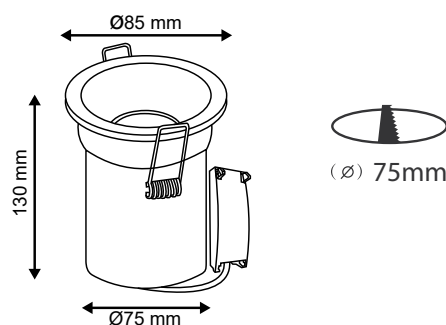

SUPPORT SPOT BBC ROND BLANC FIXE BASSE LUMINANCE + DOUILLE AUTOMATIQUE

REF : 77183

Recouvrable tout isolant

Ref. 77183

Produit : Support spot BBC Basse luminance

Orientable : Non

Dimensions (Ø x H) : Ø85 x 130 mm

Diamètre perçage : Ø75 mm

Fixation plafond : Ailettes sur ressorts

Fixation ampoule : Douille GU10

Finition : Blanc

Emballage : Boite

EAN : 3701124424204

Équipé d'une protection thermique

Classement feu Euroclasse : A2

Dimensions

Paramètres

Matériaux utilisés : Aluminium

Poids Net : 0,304 Kg

Douille Automatique GU10
CL2+Cable

Rapide : Connection des câbles en 3 secondes versus 2 minutes sur ancien

Montage sans tournevis : Connecteur rapide intégré