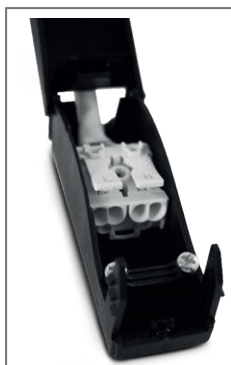

SUPPORT SPOT BBC ROND BLANC FIXE BASSE LUMINANCE + DOUILLE AUTOMATIQUE

REF : 77185

Recouvrable tout isolant

Ref. 77185

Produit : Support spot BBC Basse luminance

Orientable : Non

Dimensions (Ø x H) : Ø90 x 125 mm

Diamètre perçage : Ø75 mm

Fixation plafond : Ailettes sur ressorts

Fixation ampoule : Douille GU10

Finition : Blanc

Emballage : Boite

EAN : 3701124424662

Équipé d'une protection thermique

Classement feu Euroclasse : A2

Dimensions

Paramètres

Matériaux utilisés : Aluminium

Poids Net : 0,286 Kg

Douille Automatique GU10 CL2+Cable

Rapide : Connection des câbles en 3 secondes versus 2 minutes sur ancien

Montage sans tournevis : Connecteur rapide intégré

Montage facile : Toutes les pièces sont mobiles

Classe II : Protection du câble, de la douille, du connecteur

Stable : Les pièces se fixent lors de la fermeture du sucre

Pontage simple : Le connecteur rapide a deux entrées pour un montage série ou parallèle