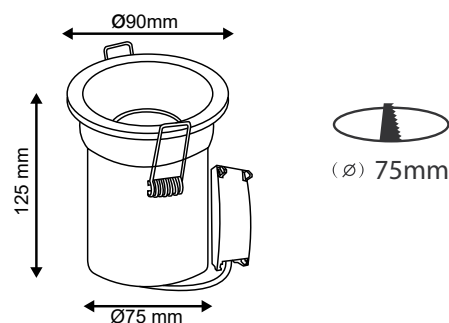

SUPPORT SPOT BBC ROND BLANC FIXE BASSE LUMINANCE + DOUILLE AUTOMATIQUE

REF : 77185

Recouvrable tout isolant

Ref. 77185

Produit : Support spot BBC Basse luminance

Orientable : Non

Dimensions (Ø x H) : Ø90 x 125 mm

Diamètre perçage : Ø75 mm

Fixation plafond : Ailettes sur ressorts

Fixation ampoule : Douille GU10

Finition : Blanc

Emballage : Boite

EAN : 3701124424662

Équipé d'une protection thermique

Classement feu Euroclasse : A2

Dimensions

Paramètres

Matériaux utilisés : Aluminium

Poids Net : 0,286 Kg

Douille Automatique GU10 CL2+Cable

Rapide : Connection des câbles en 3 secondes versus 2 minutes sur ancien

Montage sans tournevis : Connecteur rapide intégré