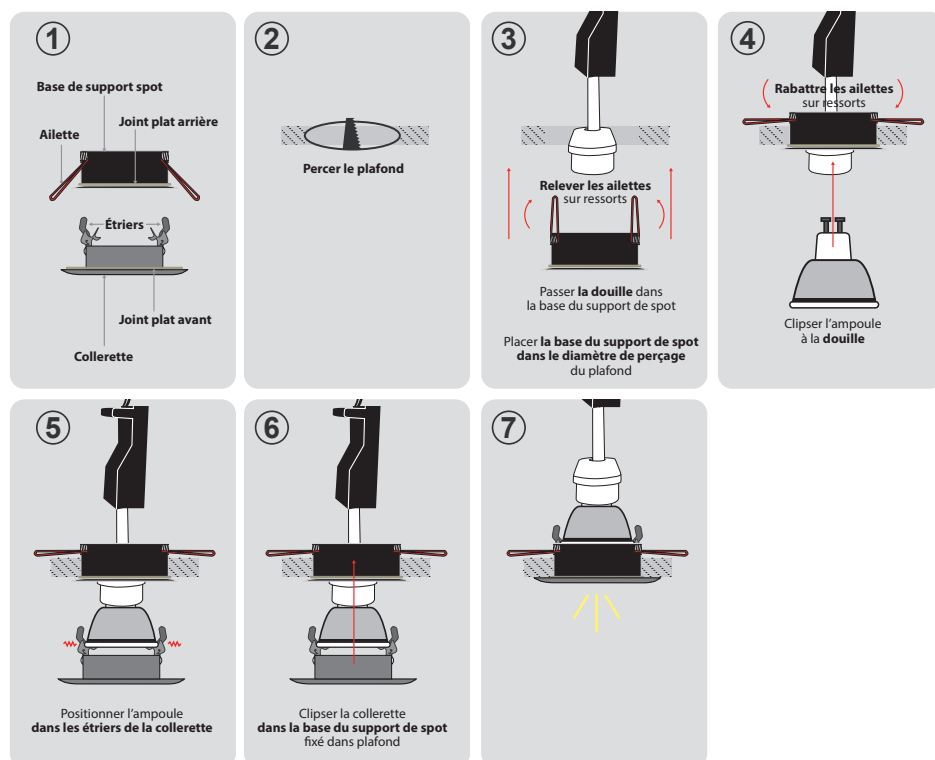

Installation