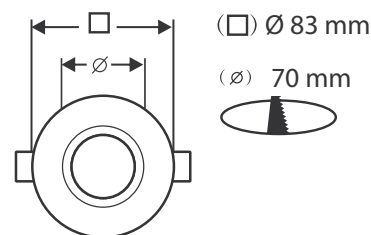

Dimensions

Les produits présentés dans les documents, offres commerciales, catalogues ou fiches techniques sont soumis à modification sans préavis.
Les caractéristiques ne deviennent contractuelles qu'après accord écrit de la direction de MIIDEX LIGHTING.