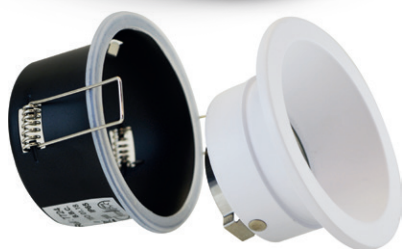

SUPPORT PLAFOND - BASSE LUMINANCE - ROND

Ø85 x 55 mm

REF : 7724

Paramètres

Matériaux utilisés : Aluminium + PC + Verre

Poids Net : 0,145 Kg

Ref. 7724

Produit : Support plafond Basse Luminance

Finition : Blanc

Orientable : Fixe

Dimensions (Ø x H) : Ø85 x 55 mm

Diamètre de perçage : Ø75 mm

Fixation plafond : Ailettes sur ressorts

Fixation ampoule : Étrier de fixation

Emballage : Boite

EAN : 3701124410061