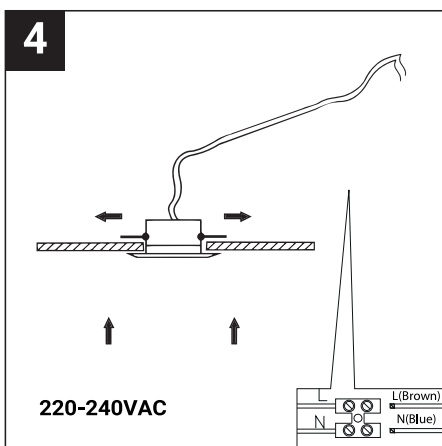

Ref : 77461-77462-77463

! <https://www.miidex.com/283-connecteurs-etanches-et-boites-de-derivation>