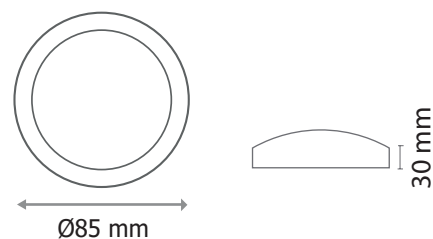

Dimensions

Ce produit contient une source lumineuse de classe d'efficacité énergétique

Les produits présentés dans les documents, offres commerciales, catalogues ou fiches techniques sont soumis à modification sans préavis.
Les caractéristiques ne deviennent contractuelles qu'après accord écrit de la direction de MIIDEX LIGHTING.