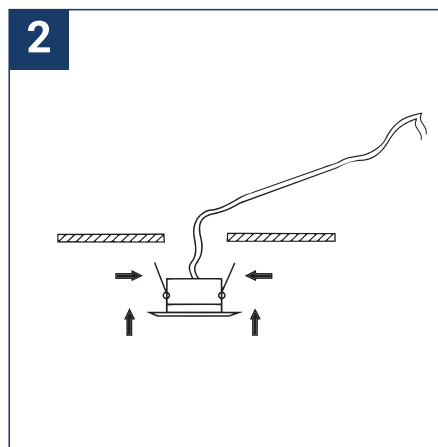

Ref : 77461-77462-77463