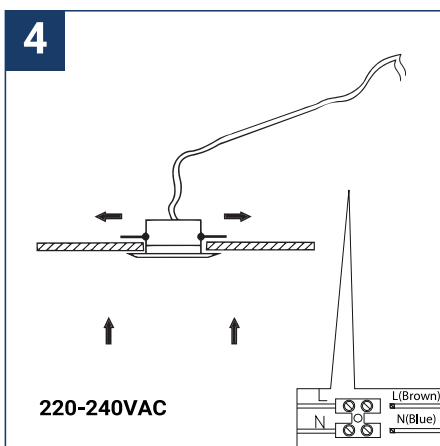

Ref : 77461-77462-77463