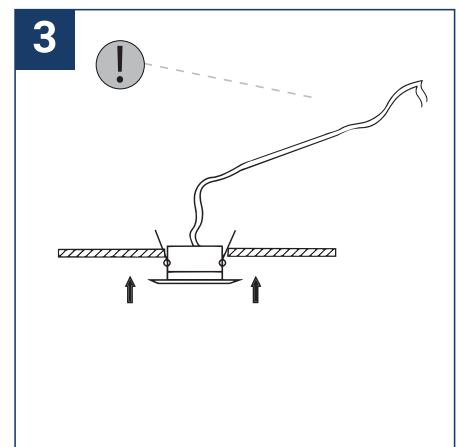

Ref : 77461-77462-77463