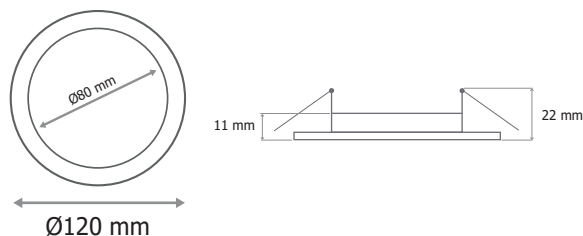

## Ref. 7748

Produit : Plafonnier Led

Finition extérieure : Blanc

**Flux sortant : 450 lm**

Puissance absorbée : 6W

Température couleur : 4000K

**Dimmable : Non**

Dimension (Ø x H) : Ø120 x 22 mm

Diamètre de perçage : Ø107 mm

Emballage : Boite

EAN : 3701124404626

## Dimensions

## Paramètres driver

Dimensions Driver : 63 x 30 x 22 mm

Input : 220-240V~ / 0,1A 50/60Hz

Output : CC100mA / 54VDC max

PF : 0,5

ta : 40°C

tc : 85°C

Ce produit contient une source lumineuse de classe d'efficacité énergétique